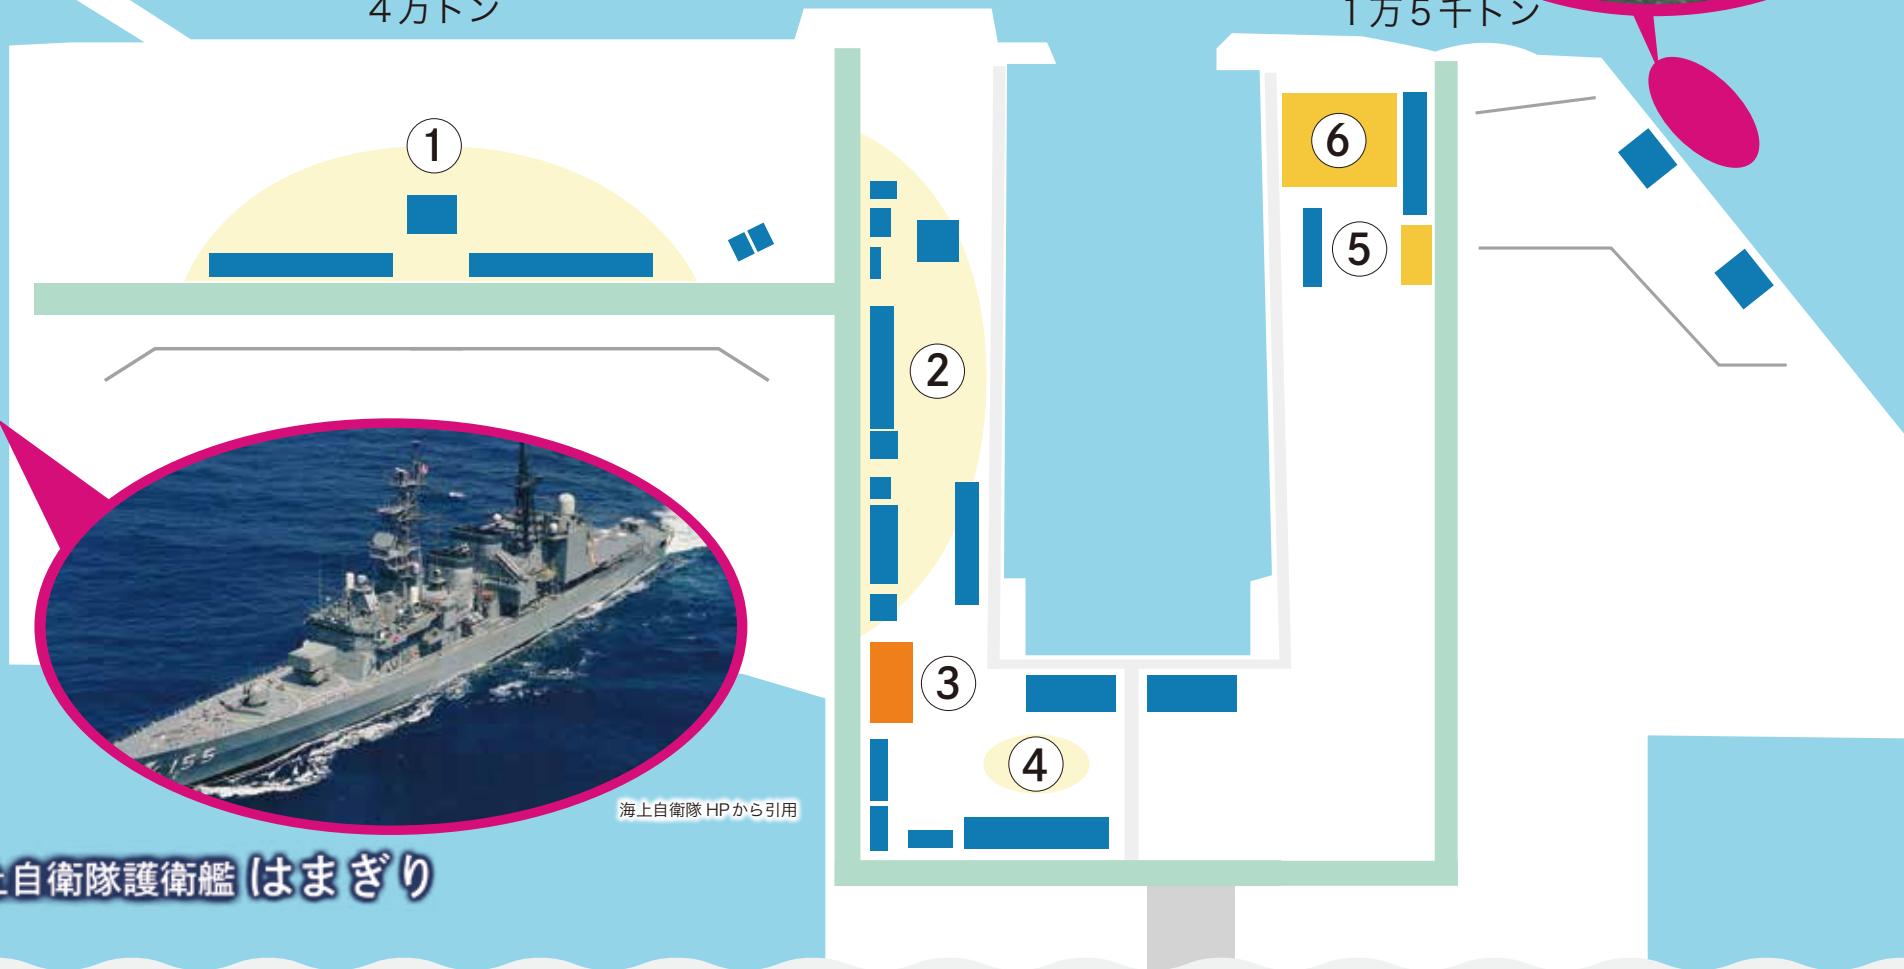

## 6日土 会場図

国交省 あきかぜ

4万トン

1万5千トン

海上自衛隊 HPから引用

海上自衛隊護衛艦 はまぎり

① …キッチンカーエリア

② …出店エリア

③ …ステージ

④ …車両展示・PR ブース

⑤ …日光さる軍団 太郎次郎一門・七夕短冊エリア

⑥ …ふわふわ遊具